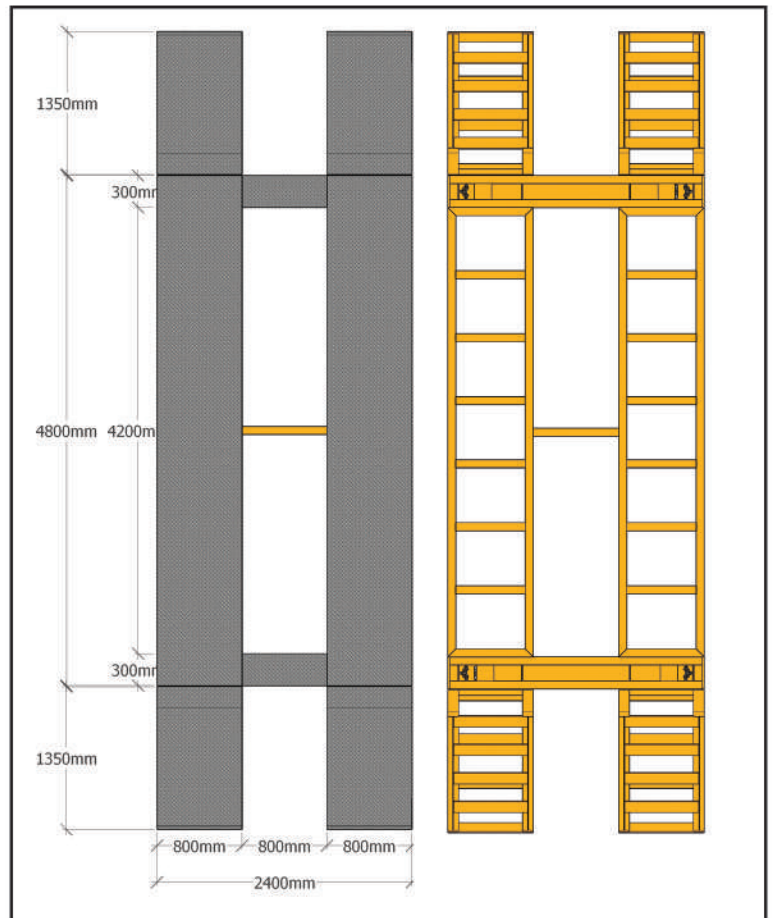

System : Module system (knockdown structure)
 Cap : 50t ~ 100t
 Readability : 10kg ~ 50kg

CONSTRUCTION

Model : Pit or pitless
 Plate thickness : 12mm
 Size (m) : 2.4x4.5, 3x6, 3x9, 3x12

ELECTRONIC COMPONENT

Indicator : MK-E1005
 Load cell : MK-QS-D
 Junction box : MK-DJB

Optional:

- Two-side railing
- Ramp
- Connecting Bare Plate

Size Platform (mm)	Module Plate (mm)	Load cell	Capacity (t)
3000 x 6000	350 + 5300 + 350	4	30
3000 x 7500	350 + 3225 + 350 + 3225 + 350	6	30
3000 x 8150	350 + 3550 + 350 + 3550 + 350	6	50 - 60
3000 x 9150	350 + 3550 + 350 + 4550 + 350	6	50 - 60
3000 x 10150	350 + 4550 + 350 + 4550 + 350	6	50 - 60
3000 x 12150	350 + 5550 + 350 + 5550 + 350	6	50 - 60
3000 x 15050	350 + 4550 + 350 + 4550 + 350 + 4550 + 350	8	50 - 60
3000 x 16050	350 + 4550 + 350 + 5550 + 350 + 4550 + 350	8	60 - 100
3000 x 18050	350 + 5550 + 350 + 5550 + 350 + 5550 + 350	8	80 - 100
3000 x 23950	350 + 5550 + 350 + 5550 + 350 + 5550 + 350 + 5550 + 350	10	100